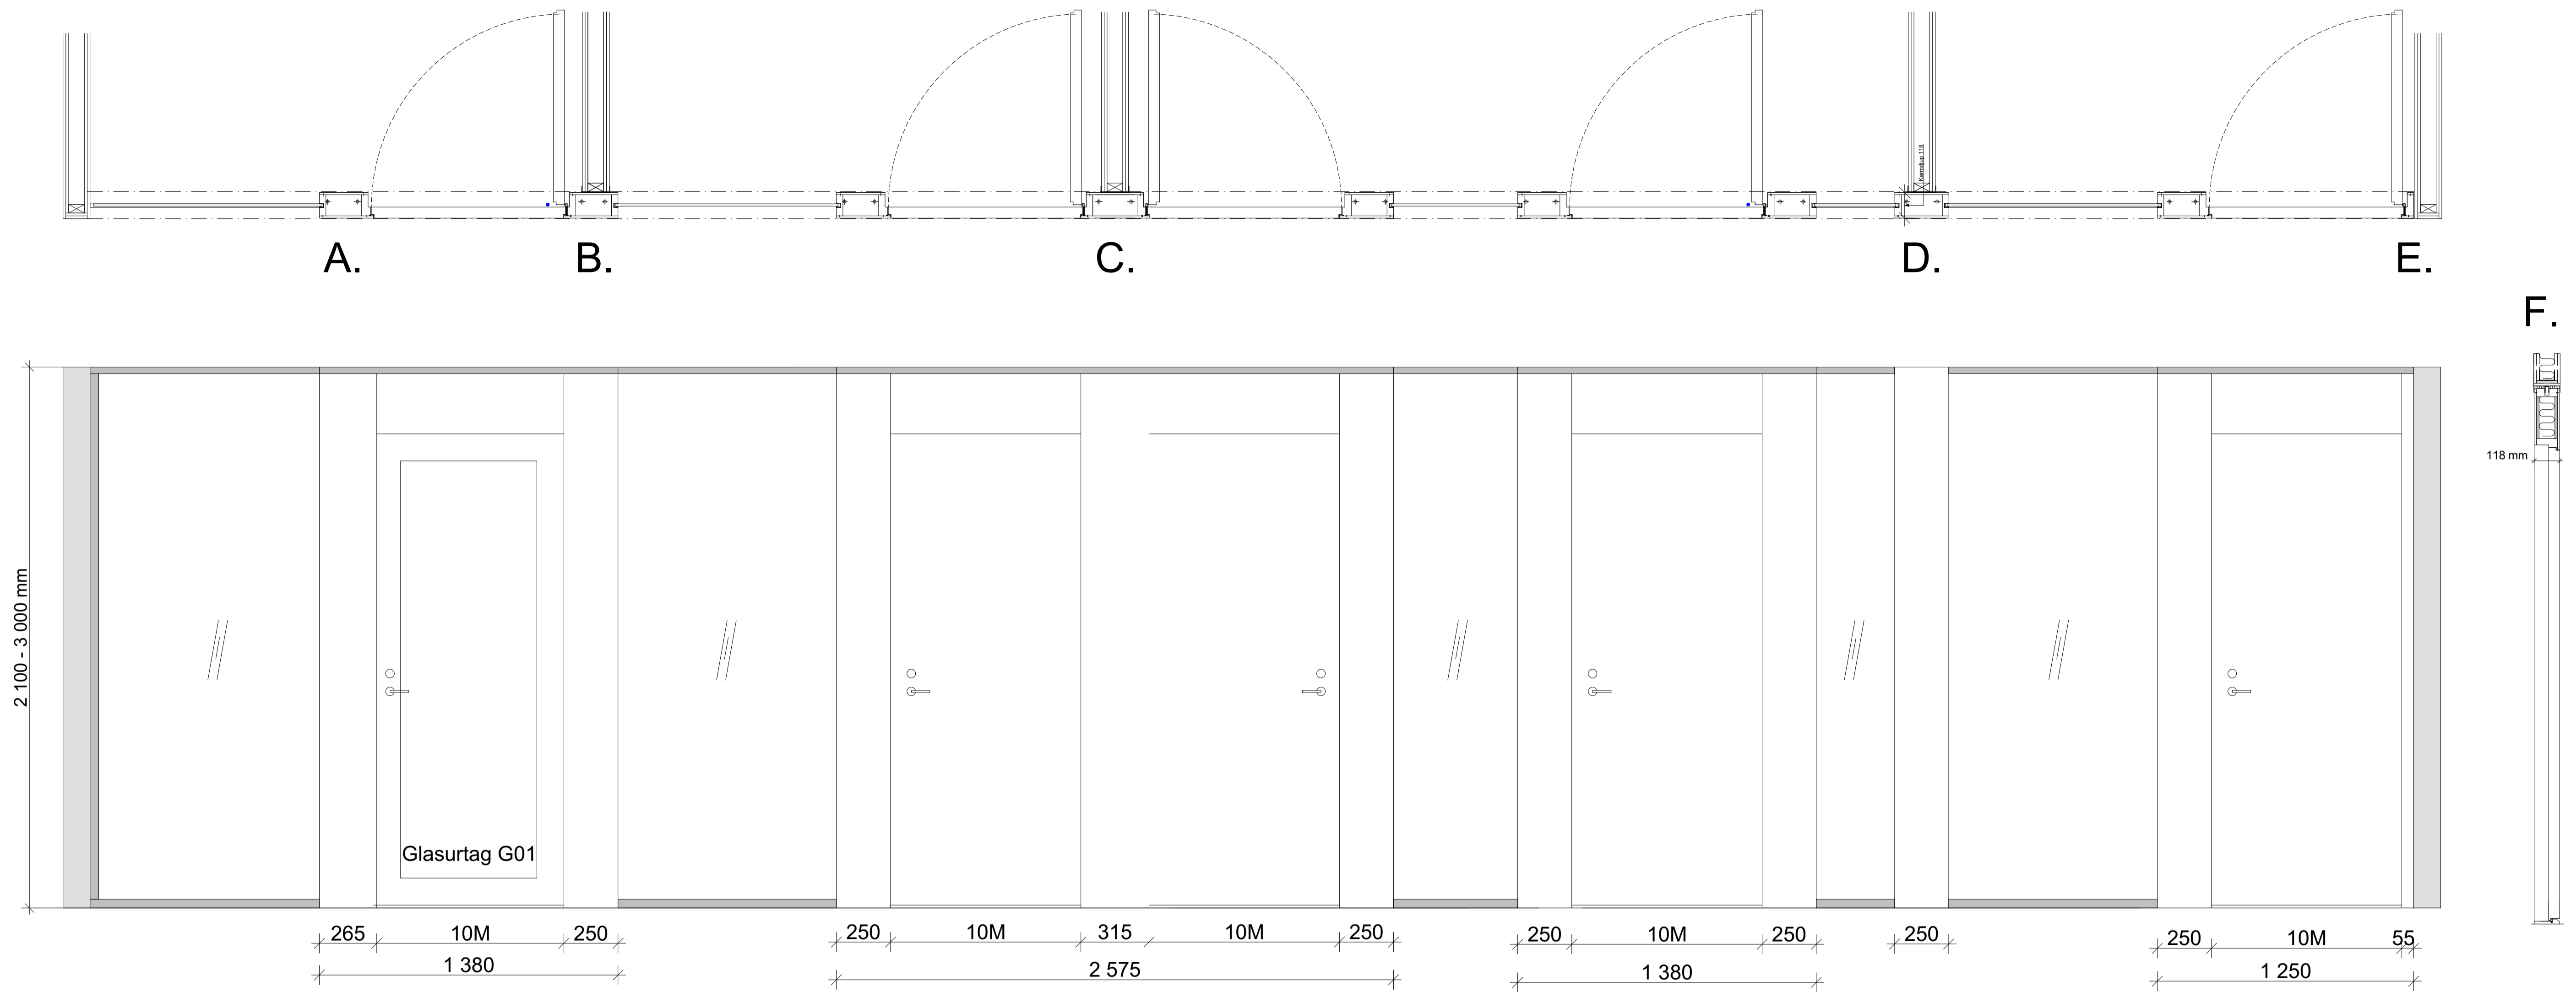

Typritning Logic Lignum

Sektioner A - E.

Alt. anslutningar glas vertikalt.

Tröskel alternativ

VITRUM

www.vitrum.se