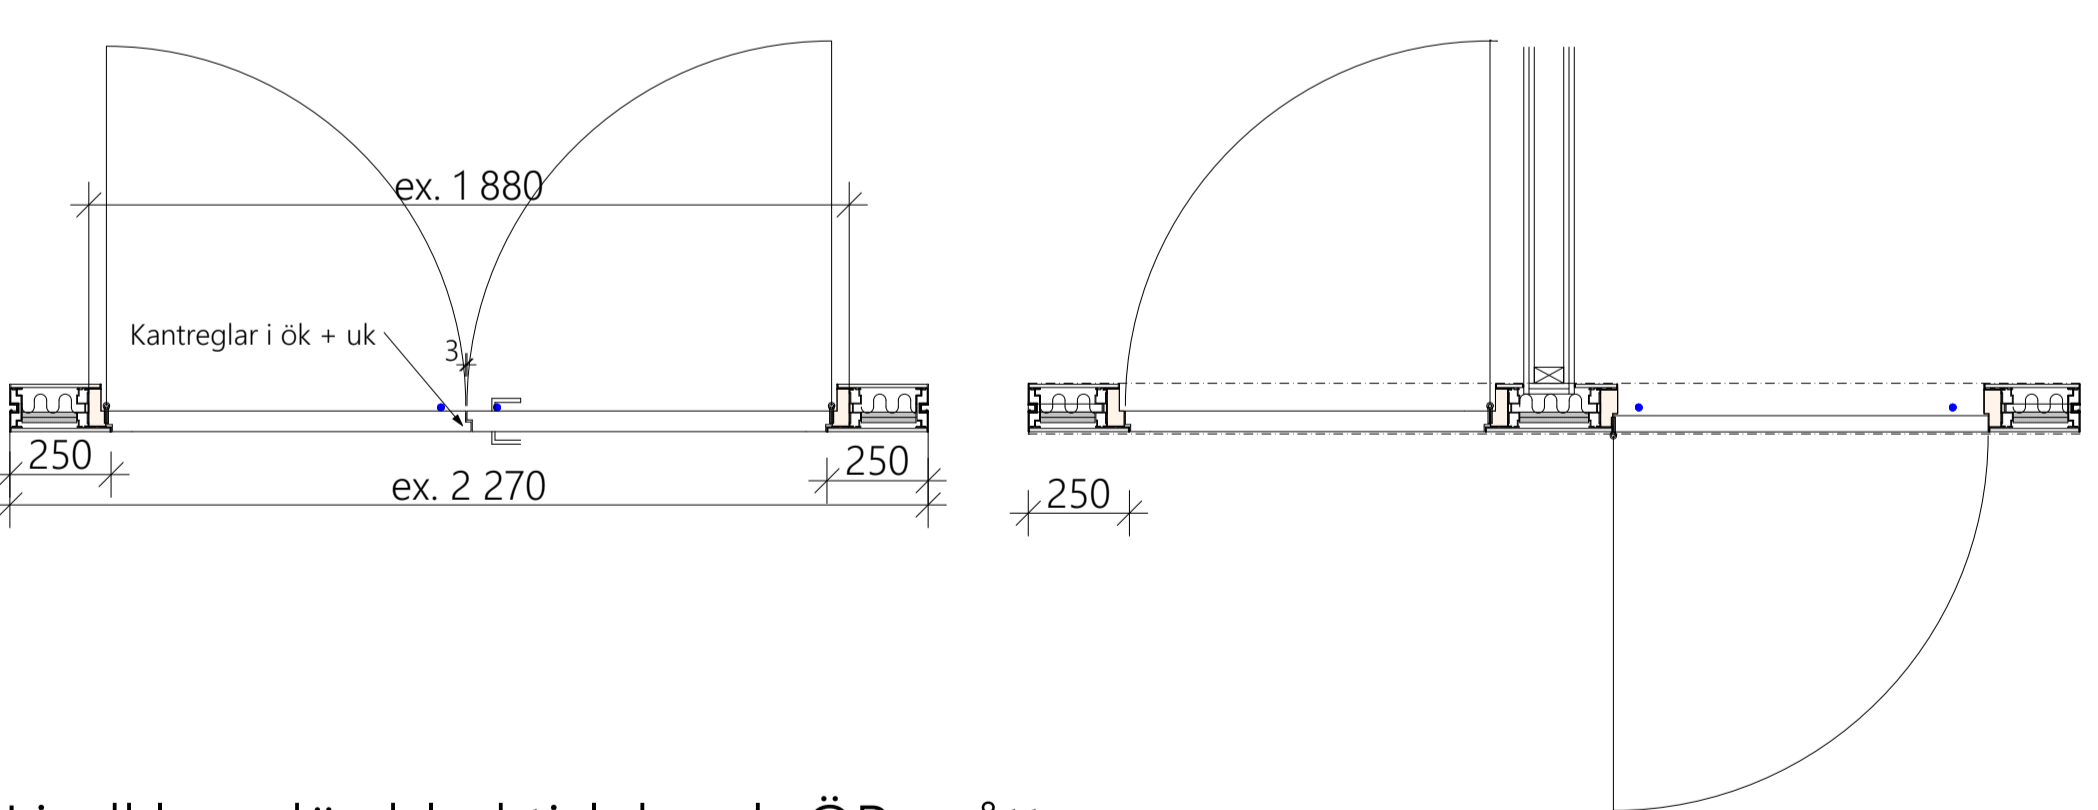

**Sektioner A - H.**

**Vertikal glas mot portal.**

**Placering el i el-zon**

**Princip för: Portal dubbeldörr / utåt-inåt pardörr**

**Glasprofiler aluminium.**

**Tröskel alternativ**

**Ljudklass, dörrblad tj-lek och ÖP-mått.**

Ljudklass:	Tj-lek dörr:	Inåtgående / ÖP-mått:			Utåtgående / ÖP-mått:		
		9M	10M	11M	9M	10M	11M
38 dB	53 mm	722 mm	822 mm	922 mm	747 mm	847 mm	947 mm
40 dB	53 mm	722 mm	822 mm	922 mm	747 mm	847 mm	947 mm
40 dB	66,5 mm	709 mm	809 mm	909 mm	734 mm	834 mm	934 mm
43-44 dB	66,5 mm	709 mm	809 mm	909 mm	734 mm	834 mm	934 mm