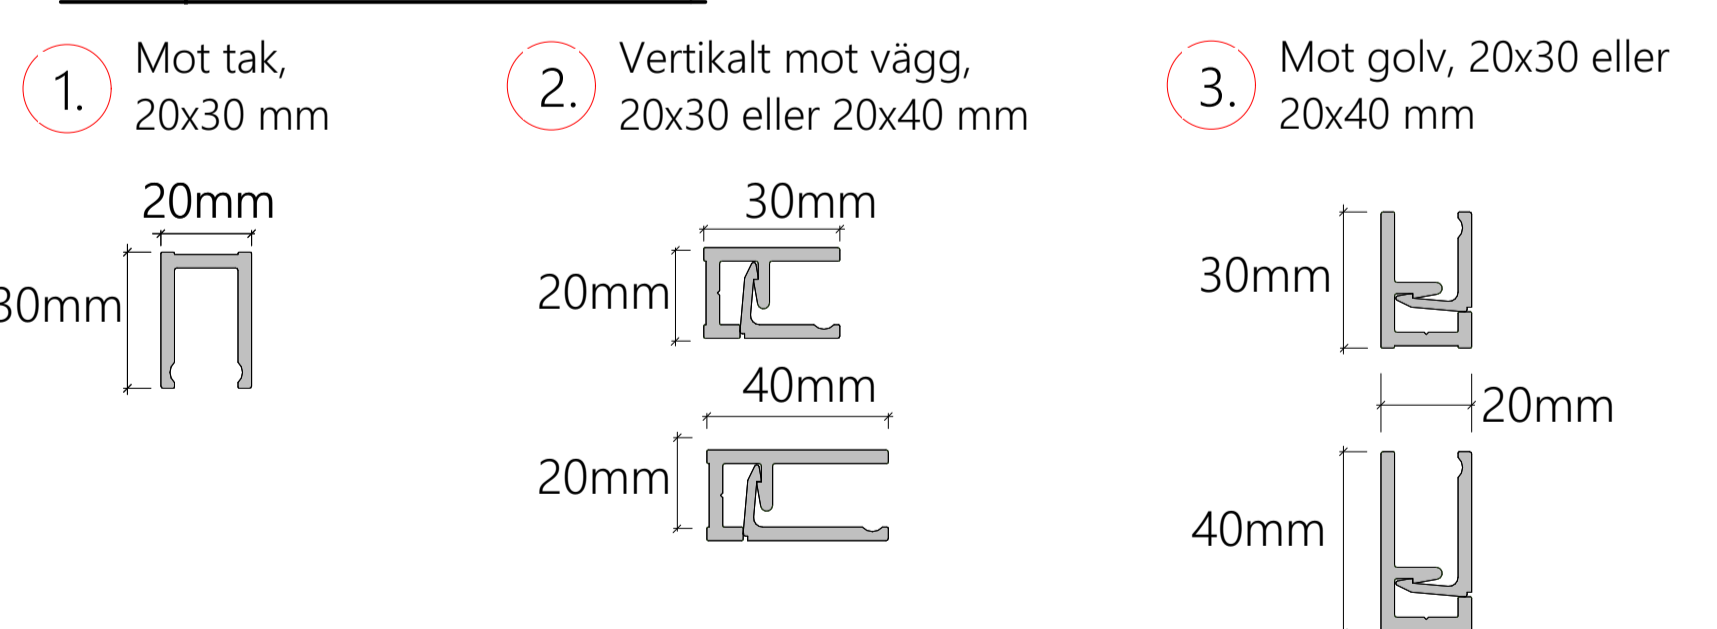

**Sektioner A - H.**

**Vertikal glas mot portal.**

**Placering el i el-zon**

**Princip för: Portal dubbeldörr / utåt-inåt pardörr**

**Glasprofiler aluminium.**

**Tröskel alternativ**

**Ljudklass, dörrblad tj-lek och ÖP-mått.**

Ljudklass:	Tj-lek dörr:	Inåtgående / ÖP-mått:			Utåtgående / ÖP-mått:		
		9M	10M	11M	9M	10M	11M
38 dB	53 mm	722 mm	822 mm	922 mm	747 mm	847 mm	947 mm
40 dB	53 mm	722 mm	822 mm	922 mm	747 mm	847 mm	947 mm
40 dB	66,5 mm	709 mm	809 mm	909 mm	734 mm	834 mm	934 mm
43-44 dB	66,5 mm	709 mm	809 mm	909 mm	734 mm	834 mm	934 mm