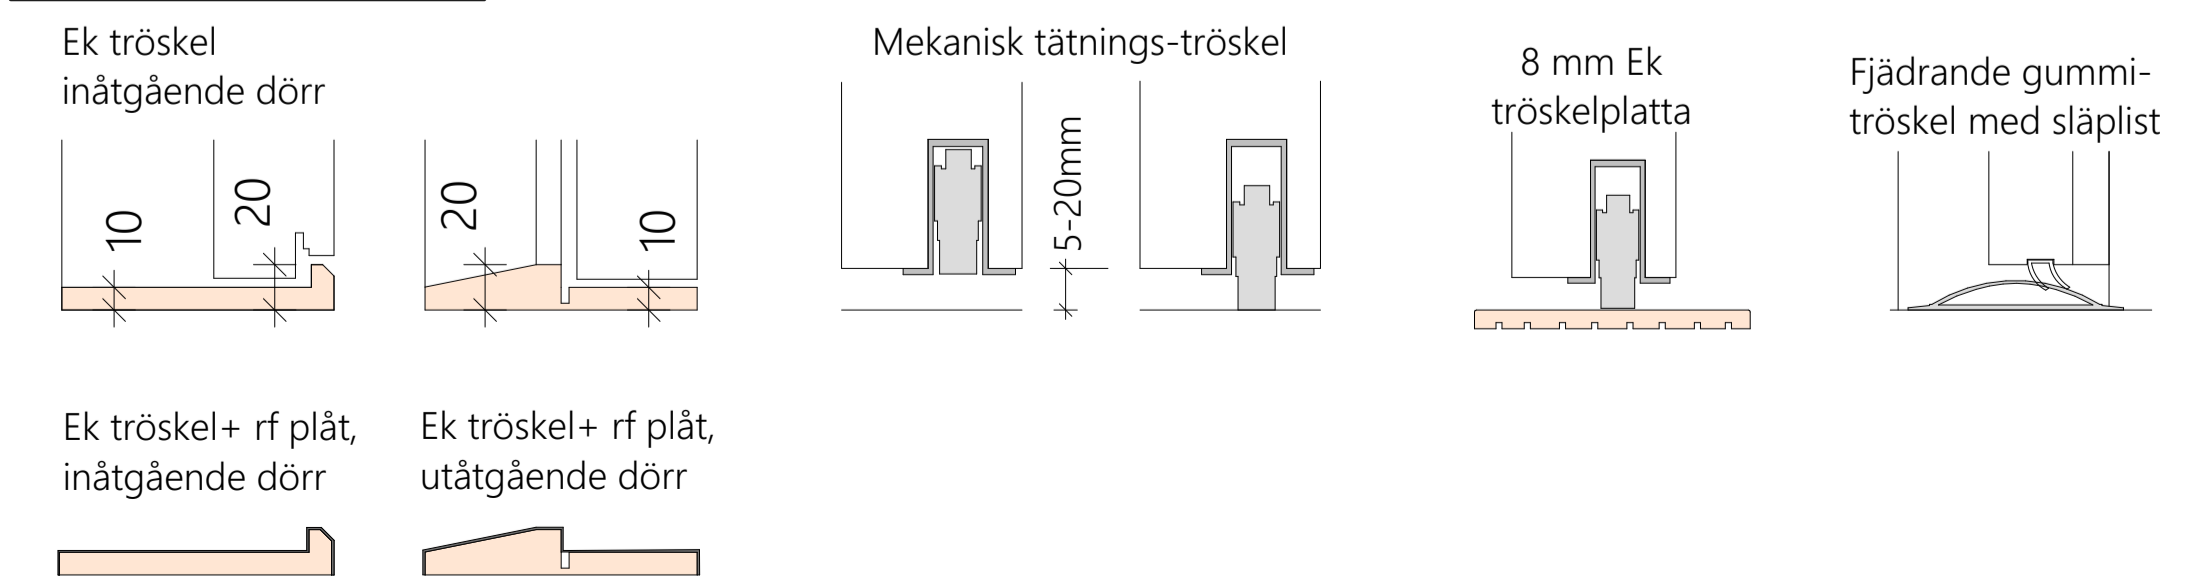

**Sektioner A - H.**

**Vertikal glas mot portal.**

**Placering el i el-zon**

**Princip för: Portal dubbeldörr / utåt-inåt pardörr**

**Glasprofiler aluminium.**

**Tröskel alternativ**

**Ljudklass, dörrblad tj-lek och ÖP-mått.**