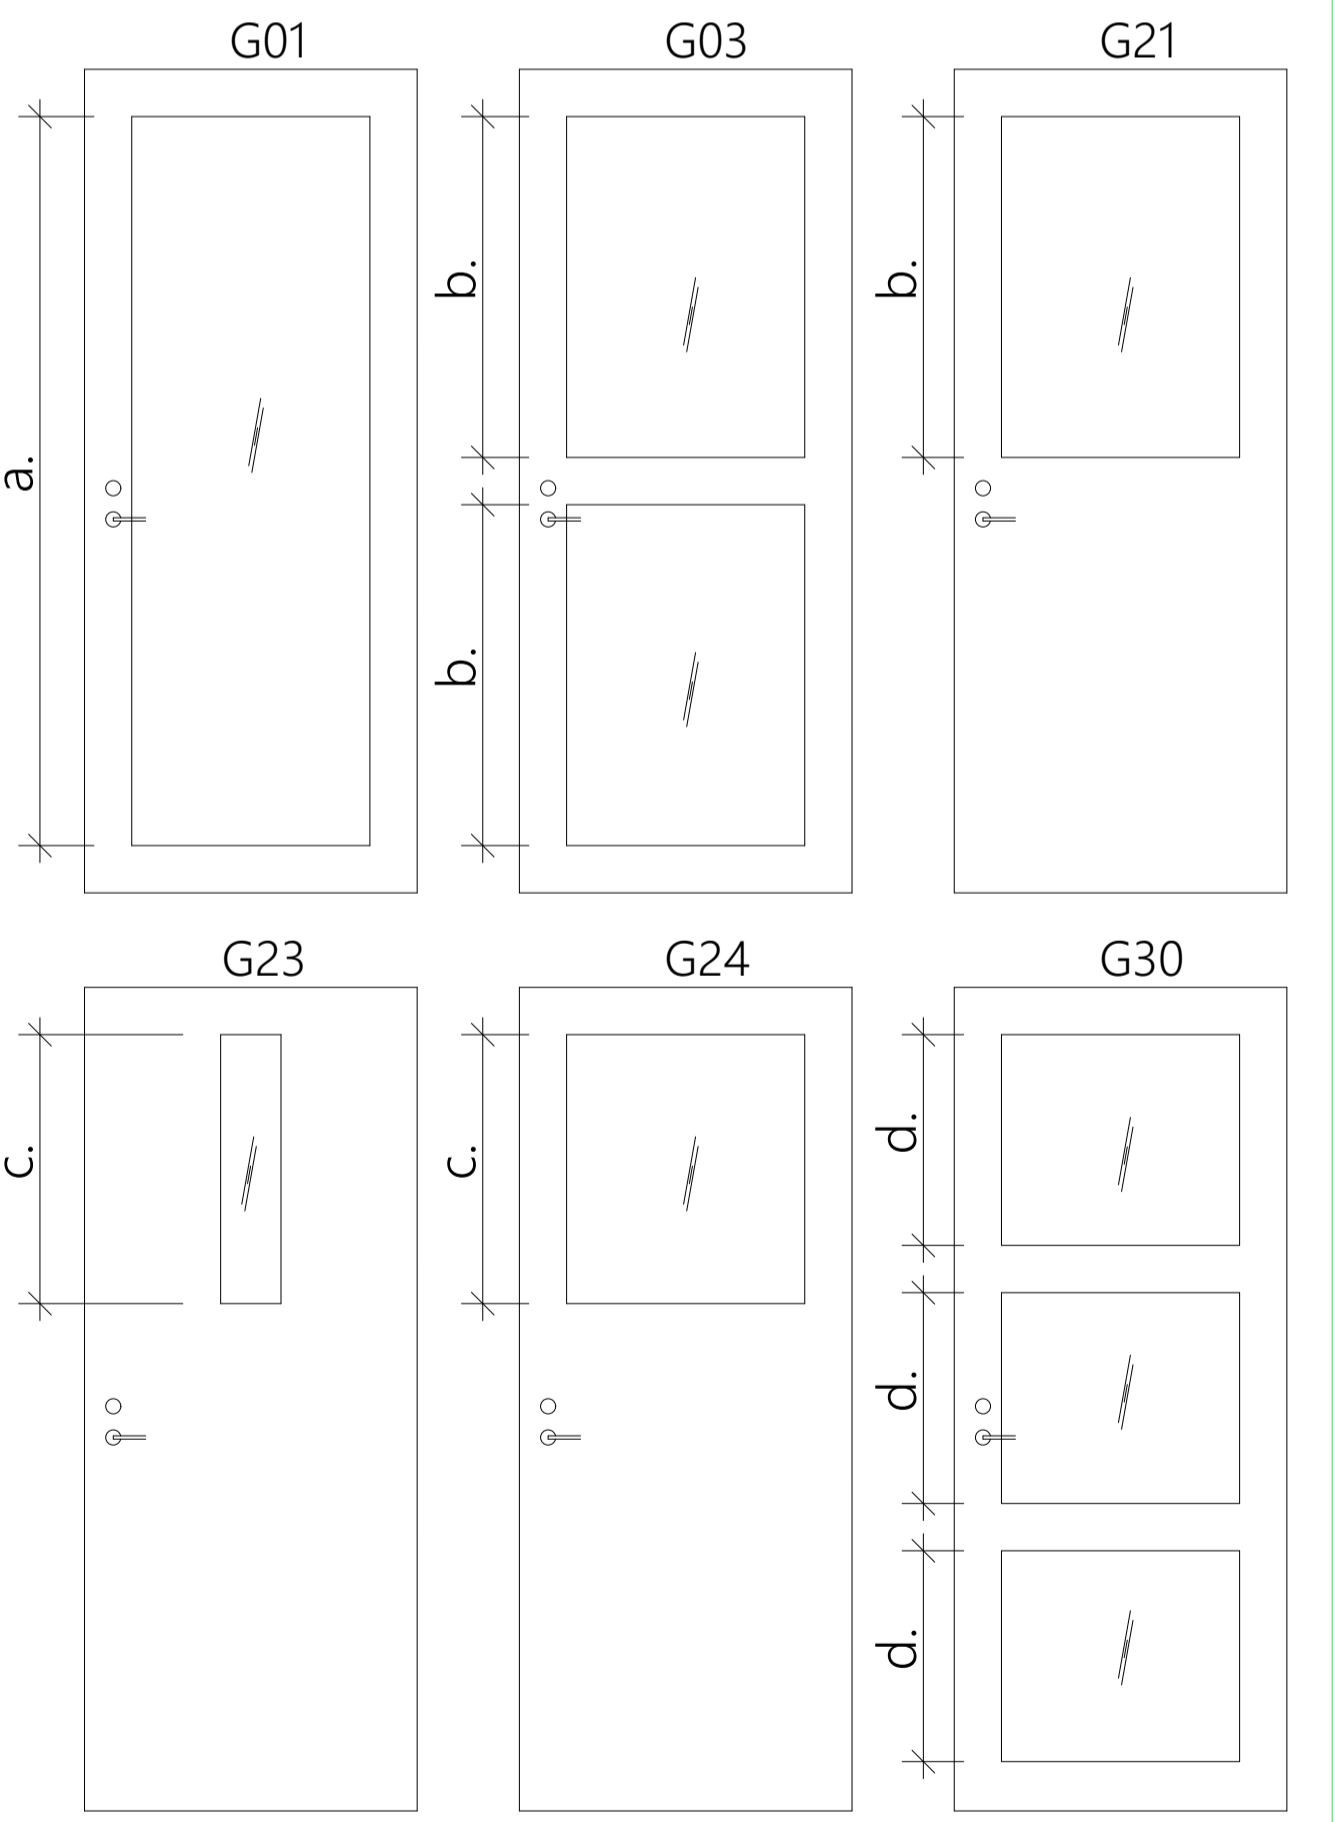

**Sektioner A - H.**

**Vertikal glas mot portal.**

**Placering el i el-zon**

**Princip för: Portal dubbeldörr / utåt-inåt pardörr**

**Glasprofiler aluminium.**

**Tröskel alternativ**

**Ljudklass, dörrblad tj-lek och ÖP-mått.**

Ljudklass:	Tj-lek dörr:	Inåtgående / ÖP-mått:			Utåtgående / ÖP-mått:		
		9M	10M	11M	9M	10M	11M
38 dB	53 mm	722 mm	822 mm	922 mm	747 mm	847 mm	947 mm
40 dB	53 mm	722 mm	822 mm	922 mm	747 mm	847 mm	947 mm
40 dB	66,5 mm	709 mm	809 mm	909 mm	734 mm	834 mm	934 mm
43-44 dB	66,5 mm	709 mm	809 mm	909 mm	734 mm	834 mm	934 mm

**Alt. glas i dörr**

Typritning Logic Portal

www.vitrum.se