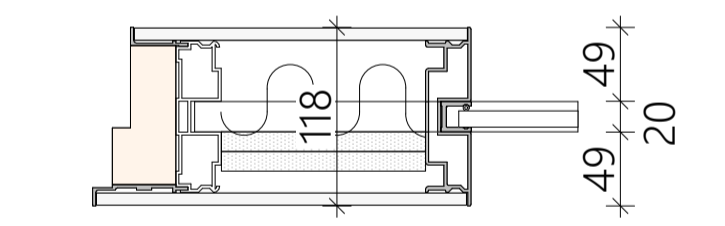

**Sektioner A - H.**

**Vertikal glas mot portal.**

**Placering el i el-zon**

**Princip för: Portal dubbeldörr / utåt-inåt pardörr**

**Glasprofiler aluminium.**

**Tröskel alternativ**

**Ljudklass, dörrblad tj-lek och ÖP-mått.**

Ljudklass:	Tj-lek dörr:	Inåtgående / ÖP-mått:			Utåtgående / ÖP-mått:		
		9M	10M	11M	9M	10M	11M
38 dB	53 mm	722 mm	822 mm	922 mm	747 mm	847 mm	947 mm
40 dB	53 mm	722 mm	822 mm	922 mm	747 mm	847 mm	947 mm
40 dB	66,5 mm	709 mm	809 mm	909 mm	734 mm	834 mm	934 mm
43-44 dB	66,5 mm	709 mm	809 mm	909 mm	734 mm	834 mm	934 mm