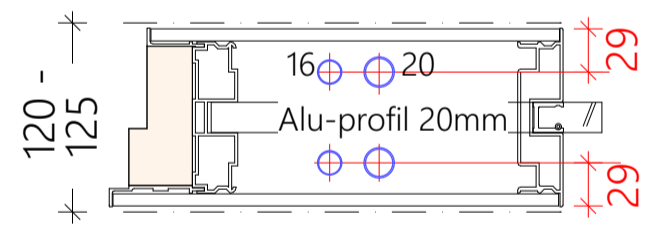

**Sektioner A - H.**

**Vertikal glas mot portal.**

**Placering el i el-zon**

**Princip för: Portal dubbeldörr / utåt-inåt pardörr**

**Glasprofiler aluminium.**

**Tröskel alternativ**

**Ljudklass, dörrblad tj-lek och ÖP-mått.**

Ljudklass:	Tj-lek dörr:	Inåtgående / ÖP-mått:			Utåtgående / ÖP-mått:		
		9M	10M	11M	9M	10M	11M
38 dB	53 mm	722 mm	822 mm	922 mm	747 mm	847 mm	947 mm
40 dB	53 mm	722 mm	822 mm	922 mm	747 mm	847 mm	947 mm
40 dB	66,5 mm	709 mm	809 mm	909 mm	734 mm	834 mm	934 mm
43-44 dB	66,5 mm	709 mm	809 mm	909 mm	734 mm	834 mm	934 mm