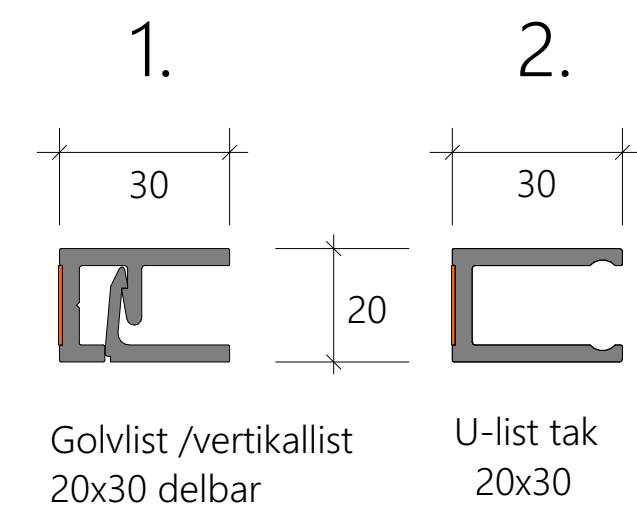

Line Wood i väggöppning

Line Wood i Logic glasvägg

Gångjärns alternativ

Typritning Logic Line Wood

www.vitrum.se