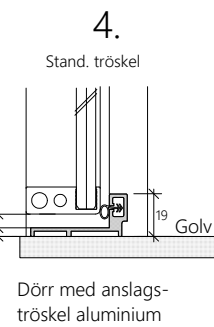

Line Pivot i väggöppning

9M = 920 mm (ÖP mått = 803 mm)  
10M = 1020 mm (ÖP mått = 903 mm)

Bredd kan varieras

Line Pivot i Logic Line glasvägg

Kantregel rostfri  
alt RAL lika alu

Typritning Logic Line Pivot