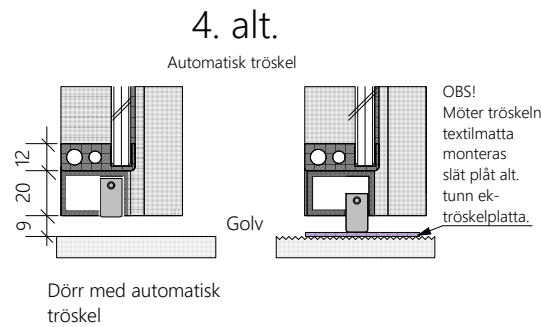

Line Pivot i väggöppning

9M = 920 mm (ÖP mått = 803 mm)  
10M = 1020 mm (ÖP mått = 903 mm)

Bredd kan varieras

Line Pivot i Logic Line glasvägg

Kantregel rostfri  
alt RAL lika alu

Typritning Logic Line Pivot