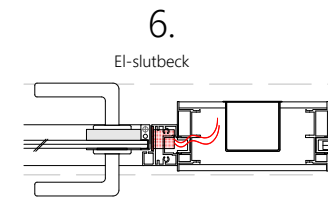

Line Pivot i väggöppning

9M = 920 mm (ÖP mått = 803 mm)  
10M = 1020 mm (ÖP mått = 903 mm)

Bredd kan varieras

Line Pivot i Logic Line glasvägg

Kantregel rostfri  
alt RAL lika alu

Typritning Logic Line Pivot