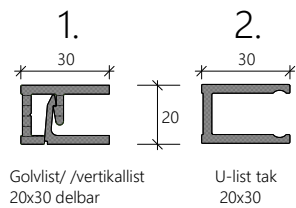

Line Pivot i väggöppning

9M = 920 mm (ÖP mått = 803 mm)  
10M = 1020 mm (ÖP mått = 903 mm)

Bredd kan varieras

Line Pivot i Logic Line glasvägg

Kantregel rostfri  
alt RAL lika alu

Typritning Logic Line Pivot