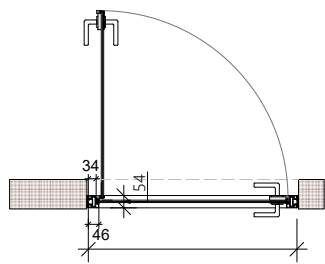

Line Pivot i väggöppning

9M = 920 mm (ÖP mått = 803 mm)  
10M = 1020 mm (ÖP mått = 903 mm)

Bredd kan varieras

Line Pivot i Logic Line glasvägg

Kantregel rostfri  
alt RAL lika alu

Typritning Logic Line Pivot