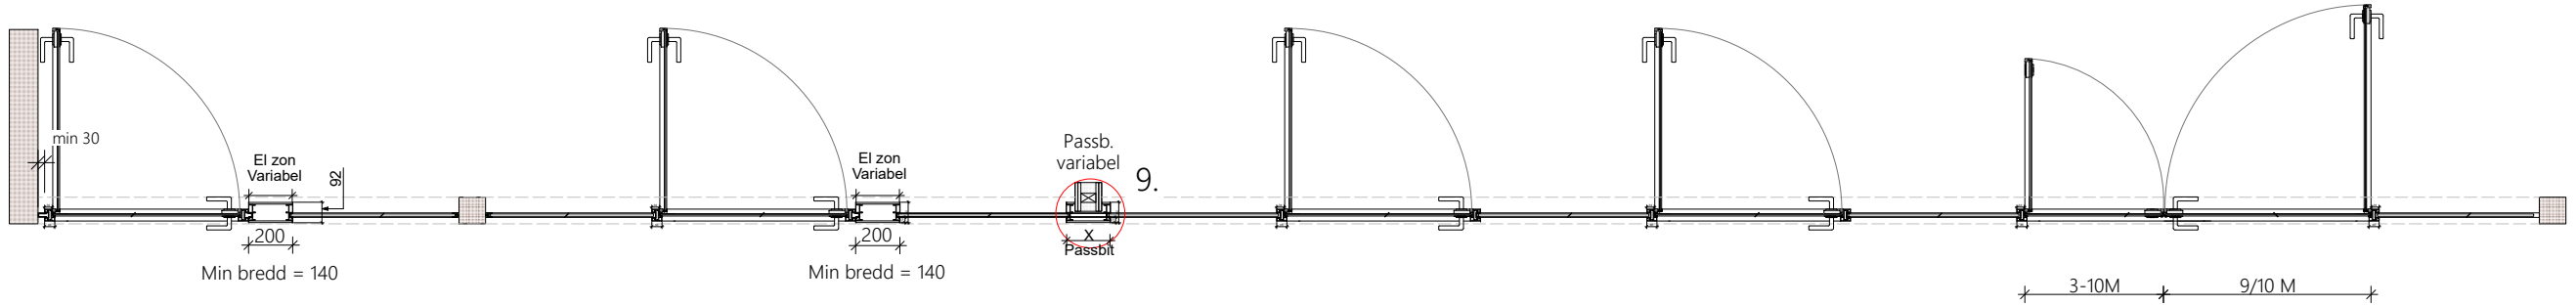

Line Pivot i väggöppning

9M = 920 mm (ÖP mått = 803 mm)  
10M = 1020 mm (ÖP mått = 903 mm)

Bredd kan varieras

Line Pivot i Logic Line glasvägg

Kantregel rostfri  
alt RAL lika alu

Typritning Logic Line Pivot