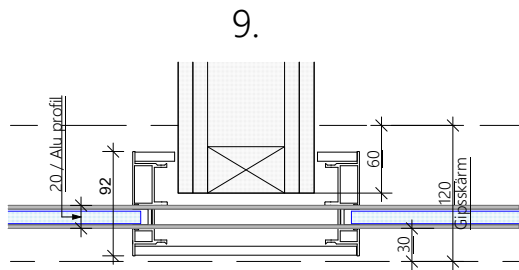

Line Pivot i väggöppning

9M = 920 mm (ÖP mått = 803 mm)  
10M = 1020 mm (ÖP mått = 903 mm)

Bredd kan varieras

Line Pivot i Logic Line glasvägg

Kantregel rostfri  
alt RAL lika alu

Typritning Logic Line Pivot