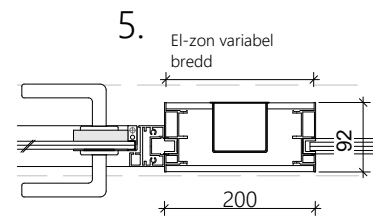

Line Pivot i väggöppning

9M = 920 mm (ÖP mått = 803 mm)  
10M = 1020 mm (ÖP mått = 903 mm)

Bredd kan varieras

Line Pivot i Logic Line glasvägg

Kantregel rostfri  
alt RAL lika alu

Typritning Logic Line Pivot