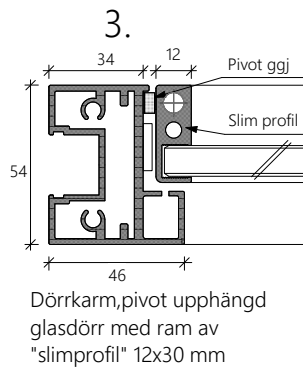

Line Pivot i väggöppning

9M = 920 mm (ÖP mått = 803 mm)  
10M = 1020 mm (ÖP mått = 903 mm)

Bredd kan varieras

Line Pivot i Logic Line glasvägg

Kantregel rostfri  
alt RAL lika alu

Typritning Logic Line Pivot