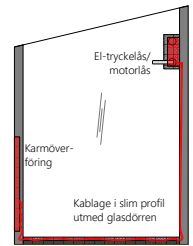

Line Pivot i väggöppning

9M = 920 mm (ÖP mått = 803 mm)  
10M = 1020 mm (ÖP mått = 903 mm)

Bredd kan varieras

Line Pivot i Logic Line glasvägg

Kantregel rostfri  
alt RAL lika alu

Typritning Logic Line Pivot