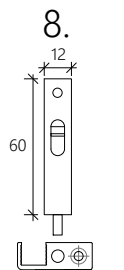

Line Pivot i väggöppning

9M = 920 mm (ÖP mått = 803 mm)  
10M = 1020 mm (ÖP mått = 903 mm)

Bredd kan varieras

Line Pivot i Logic Line glasvägg

Kantregel rostfri  
alt RAL lika alu

Typritning Logic Line Pivot