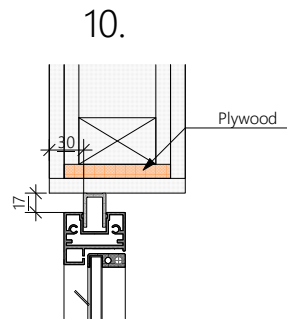

Line Pivot i väggöppning

9M = 920 mm (ÖP mått = 803 mm)  
10M = 1020 mm (ÖP mått = 903 mm)

Bredd kan varieras

Line Pivot i Logic Line glasvägg

Kantregel rostfri  
alt RAL lika alu

Typritning Logic Line Pivot