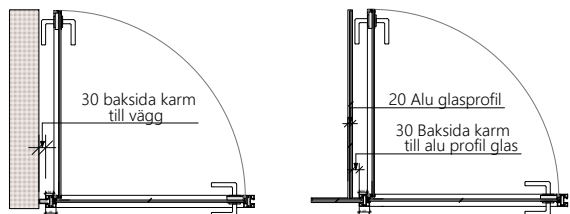

Line Pivot i väggöppning

9M = 920 mm (ÖP mått = 803 mm)  
10M = 1020 mm (ÖP mått = 903 mm)

Bredd kan varieras

Line Pivot i Logic Line glasvägg

Kantregel rostfri  
alt RAL lika alu

Typritning Logic Line Pivot