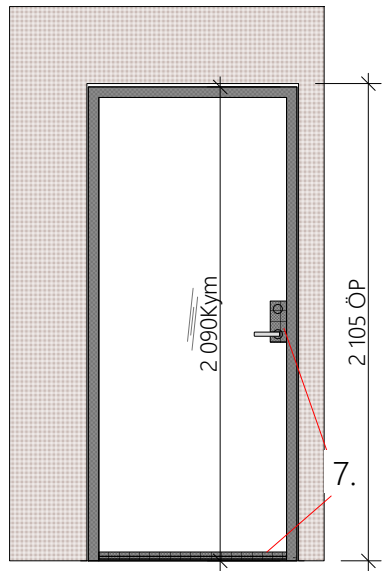

Line Pivot i väggöppning

9M = 920 mm (ÖP mått = 803 mm)  
10M = 1020 mm (ÖP mått = 903 mm)

Bredd kan varieras

Line Pivot i Logic Line glasvägg

Kantregel rostfri  
alt RAL lika alu

Typritning Logic Line Pivot