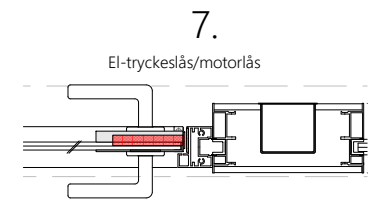

Line Pivot i väggöppning

9M = 920 mm (ÖP mått = 803 mm)  
10M = 1020 mm (ÖP mått = 903 mm)

Bredd kan varieras

Line Pivot i Logic Line glasvägg

Kantregel rostfri  
alt RAL lika alu

Typritning Logic Line Pivot