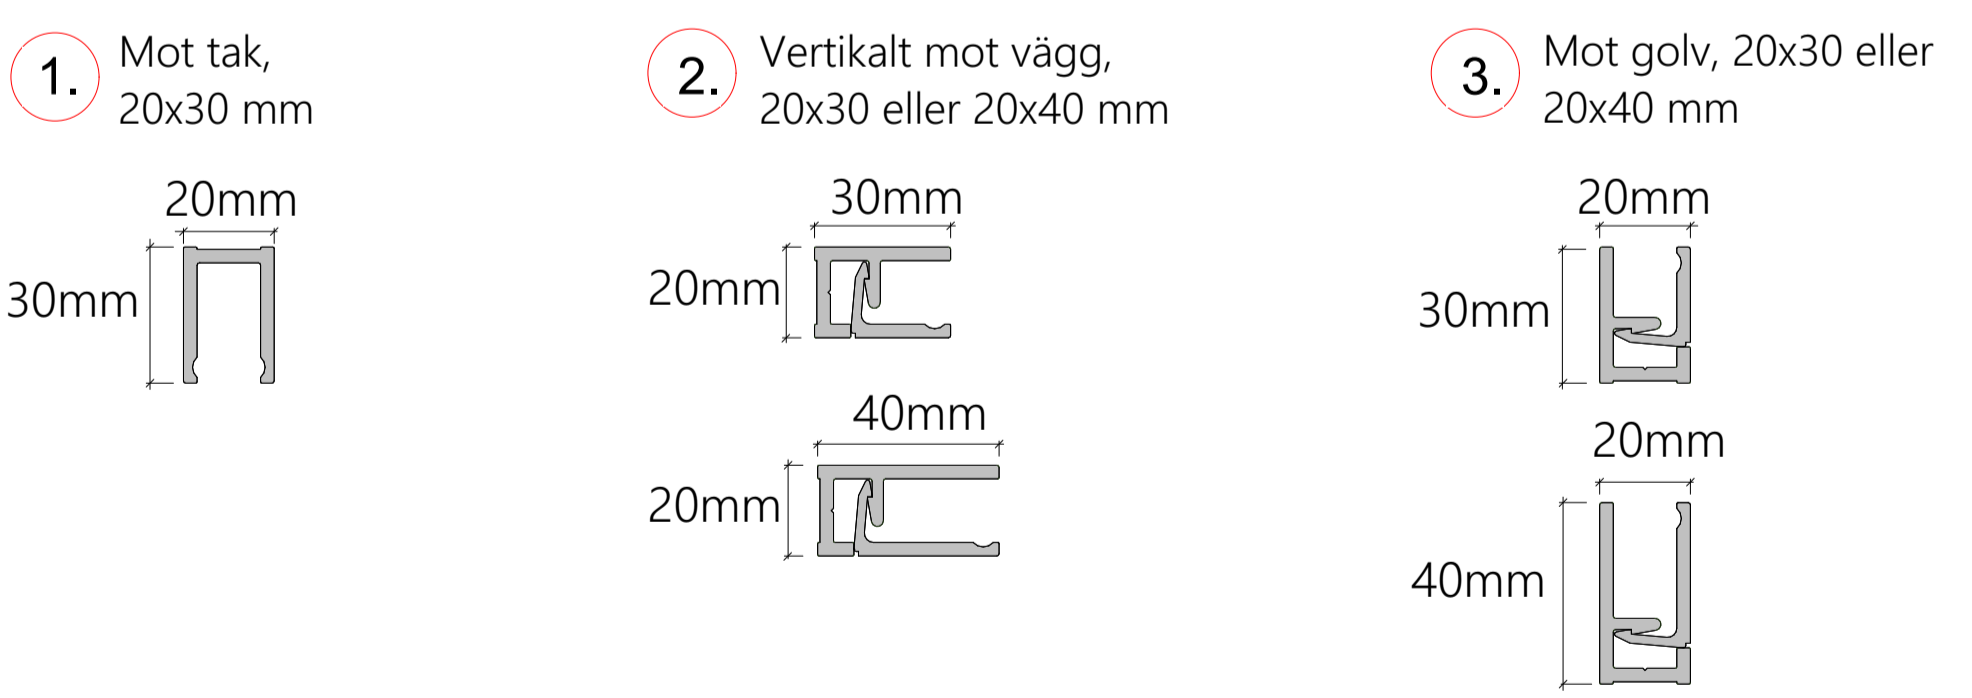

Sektioner A - G.

Alt. anslutningar glas vertikalt mot portal.

Princip för: Portal dubbeldörr / utåt-inåt pardörr

Glasprofiler aluminium

Tröskel alternativ

Ljudklass, dörrblad tj-lek och Öp-mått

Ljudklass:	Tj-lek dörr:	Inåtgående / ÖP-mått:			Utåtgående / ÖP-mått:		
		9M	10M	11M	9M	10M	11M
38 dB	53 mm	722 mm	822 mm	922 mm	747 mm	847 mm	947 mm
40 dB	53 mm	722 mm	822 mm	922 mm	747 mm	847 mm	947 mm
40 dB	66,5 mm	709 mm	809 mm	909 mm	734 mm	834 mm	934 mm
43-44 dB	66,5 mm	709 mm	809 mm	909 mm	734 mm	834 mm	934 mm