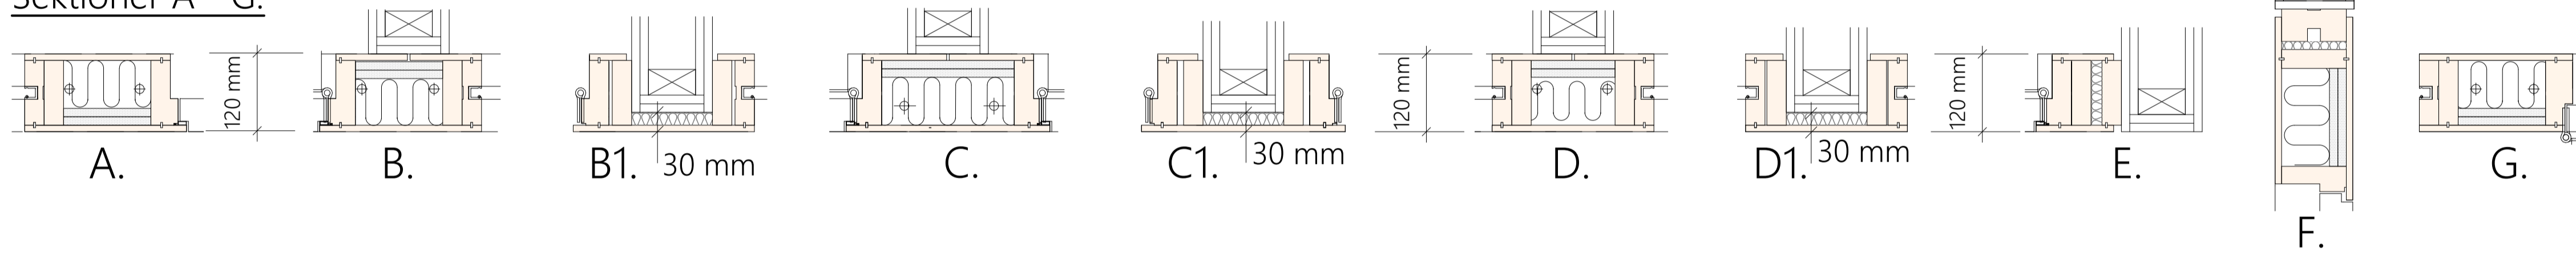

Sektioner A - G.

Alt. anslutningar glas vertikalt mot portal.

Princip för: Portal dubbeldörr / utåt-inåt pardörr

Glasprofiler aluminium

Tröskel alternativ

Ljudklass, dörrblad tj-lek och Öp-mått

Ljudklass:	Tj-lek dörr:	Inåtgående / ÖP-mått:			Utåtgående / ÖP-mått:		
		9M	10M	11M	9M	10M	11M
38 dB	53 mm	722 mm	822 mm	922 mm	747 mm	847 mm	947 mm
40 dB	53 mm	722 mm	822 mm	922 mm	747 mm	847 mm	947 mm
40 dB	66,5 mm	709 mm	809 mm	909 mm	734 mm	834 mm	934 mm
43-44 dB	66,5 mm	709 mm	809 mm	909 mm	734 mm	834 mm	934 mm