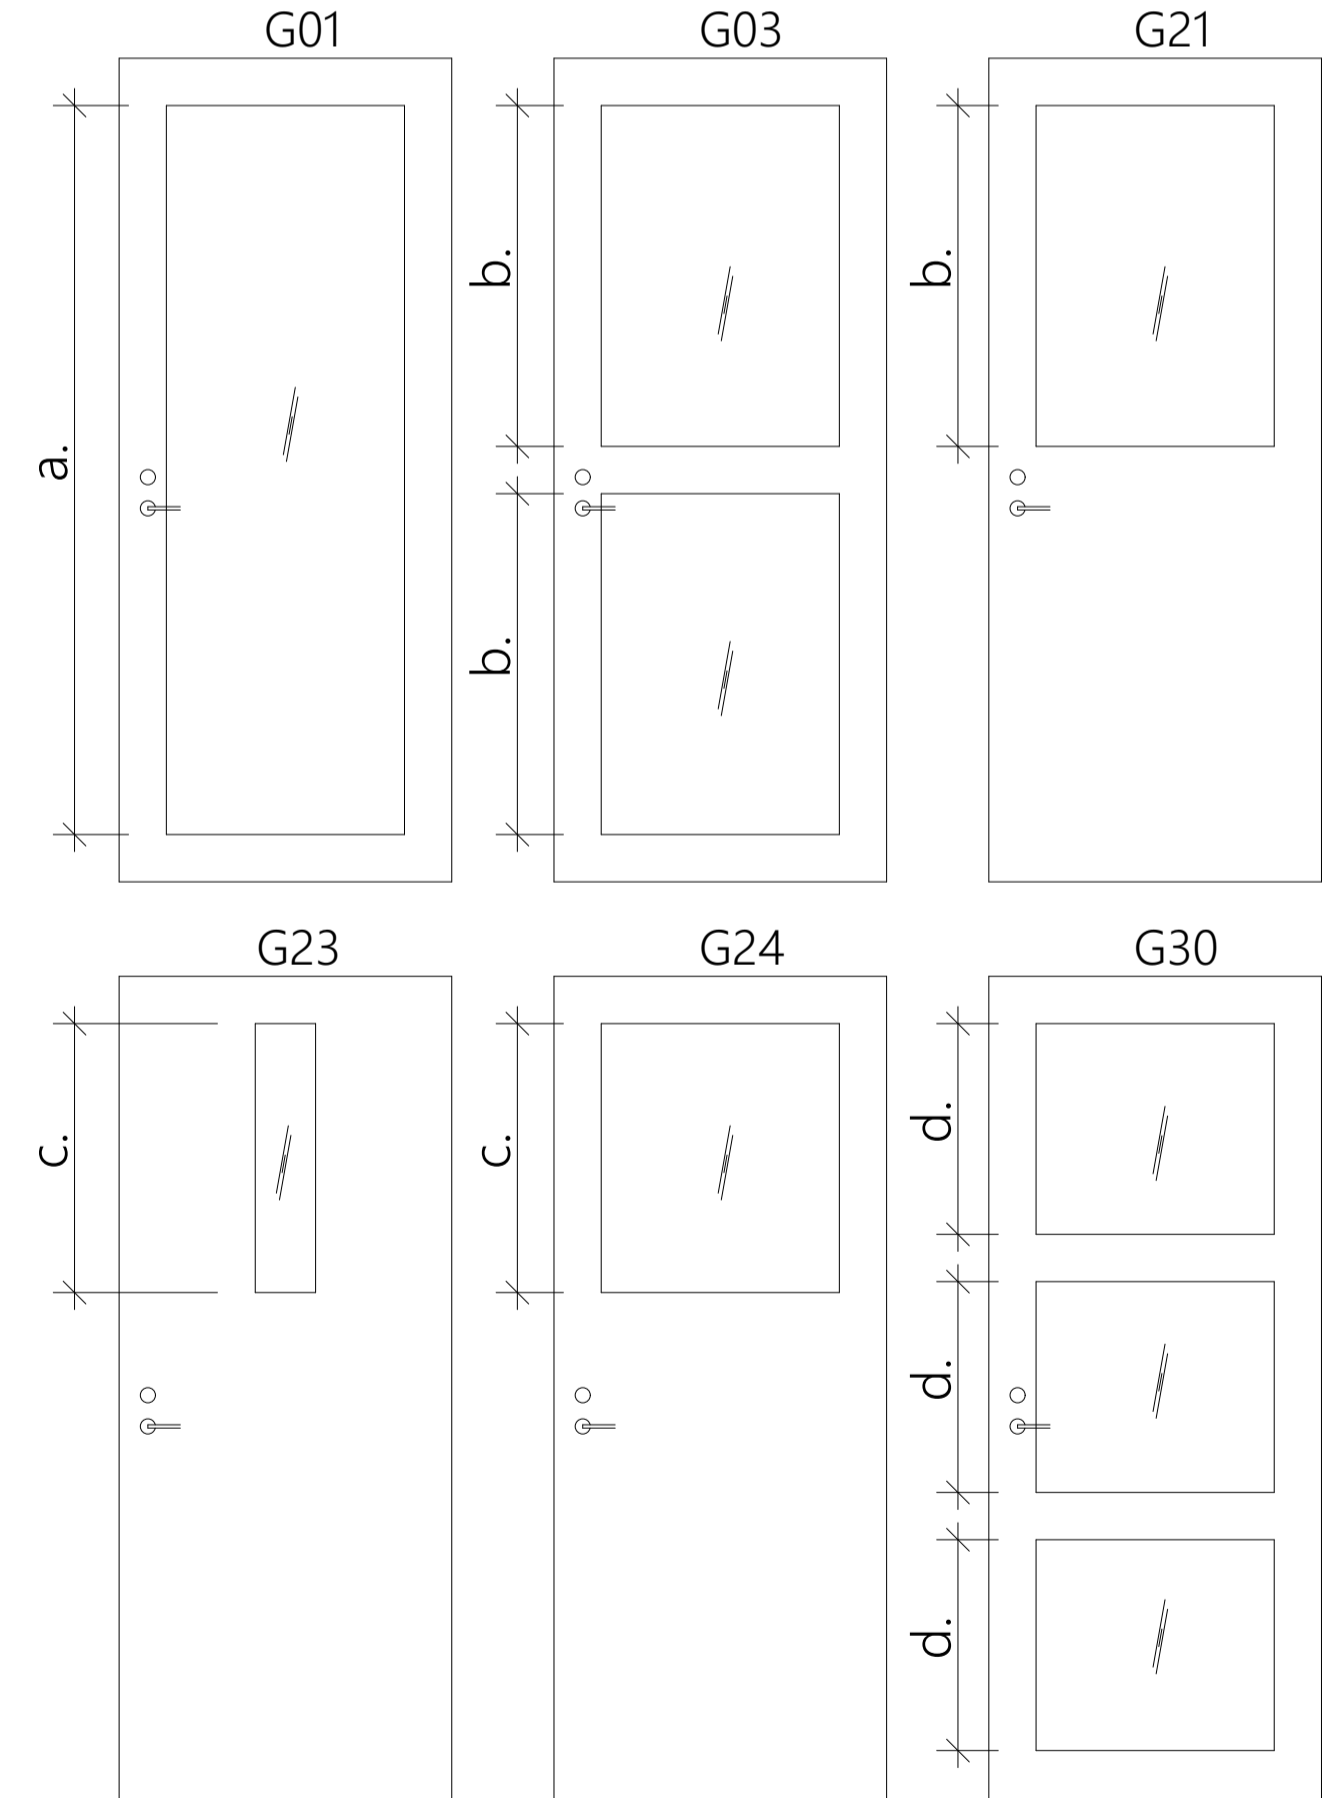

Alt. glas i dörr

Typritning Logic Lignum

www.vitrum.se