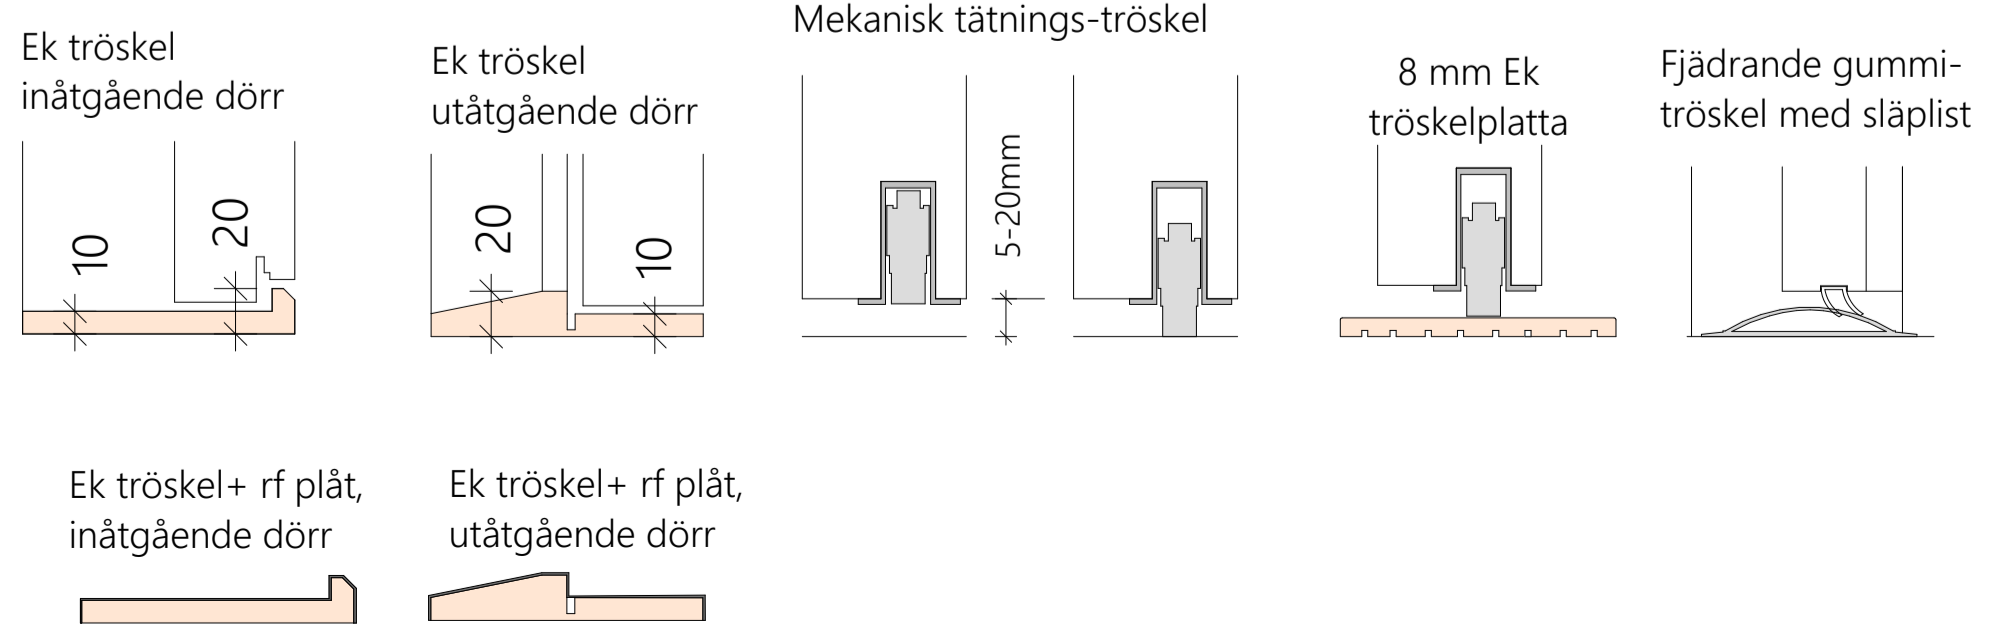

Sektioner A - G.

Alt. anslutningar glas vertikalt mot portal.

Princip för: Portal dubbeldörr / utåt-inåt pardörr

Glasprofiler aluminium

Tröskel alternativ

Ljudklass, dörrblad tj-lek och Öp-mått

Ljudklass:	Tj-lek dörr:	Inåtgående / ÖP-mått:			Utåtgående / ÖP-mått:		
		9M	10M	11M	9M	10M	11M
38 dB	53 mm	722 mm	822 mm	922 mm	747 mm	847 mm	947 mm
40 dB	53 mm	722 mm	822 mm	922 mm	747 mm	847 mm	947 mm
40 dB	66,5 mm	709 mm	809 mm	909 mm	734 mm	834 mm	934 mm
43-44 dB	66,5 mm	709 mm	809 mm	909 mm	734 mm	834 mm	934 mm