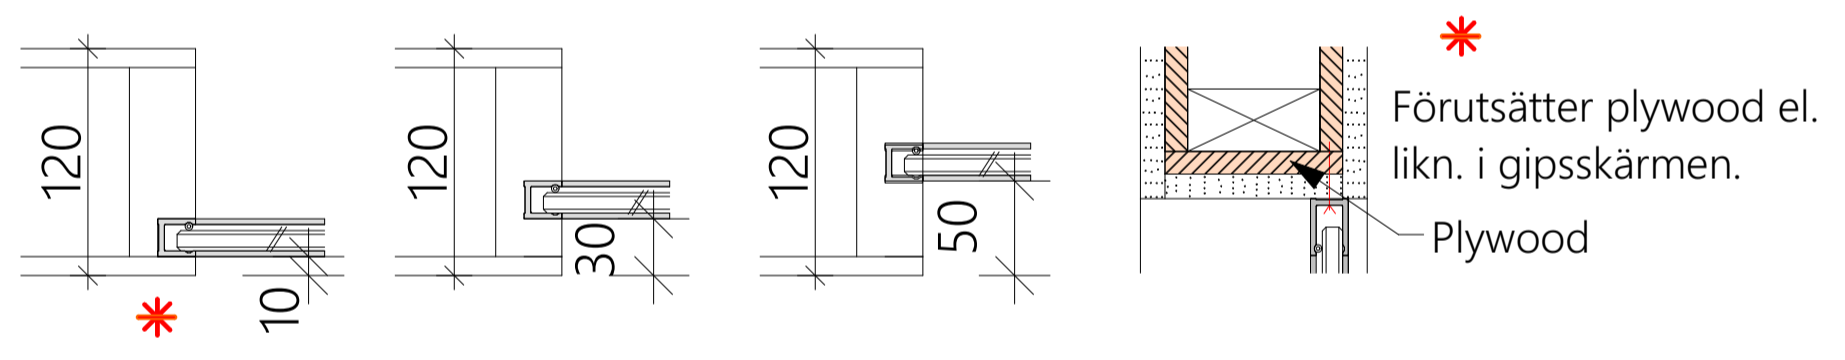

Sektioner A - G.

Alt. anslutningar glas vertikalt mot portal.

Princip för: Portal dubbeldörr / utåt-inåt pardörr

Glasprofiler aluminium

Tröskel alternativ

Ljudklass, dörrblad tj-lek och Öp-mått

Ljudklass:	Tj-lek dörr:	Inåtgående / ÖP-mått:			Utåtgående / ÖP-mått:		
		9M	10M	11M	9M	10M	11M
38 dB	53 mm	722 mm	822 mm	922 mm	747 mm	847 mm	947 mm
40 dB	53 mm	722 mm	822 mm	922 mm	747 mm	847 mm	947 mm
40 dB	66,5 mm	709 mm	809 mm	909 mm	734 mm	834 mm	934 mm
43-44 dB	66,5 mm	709 mm	809 mm	909 mm	734 mm	834 mm	934 mm