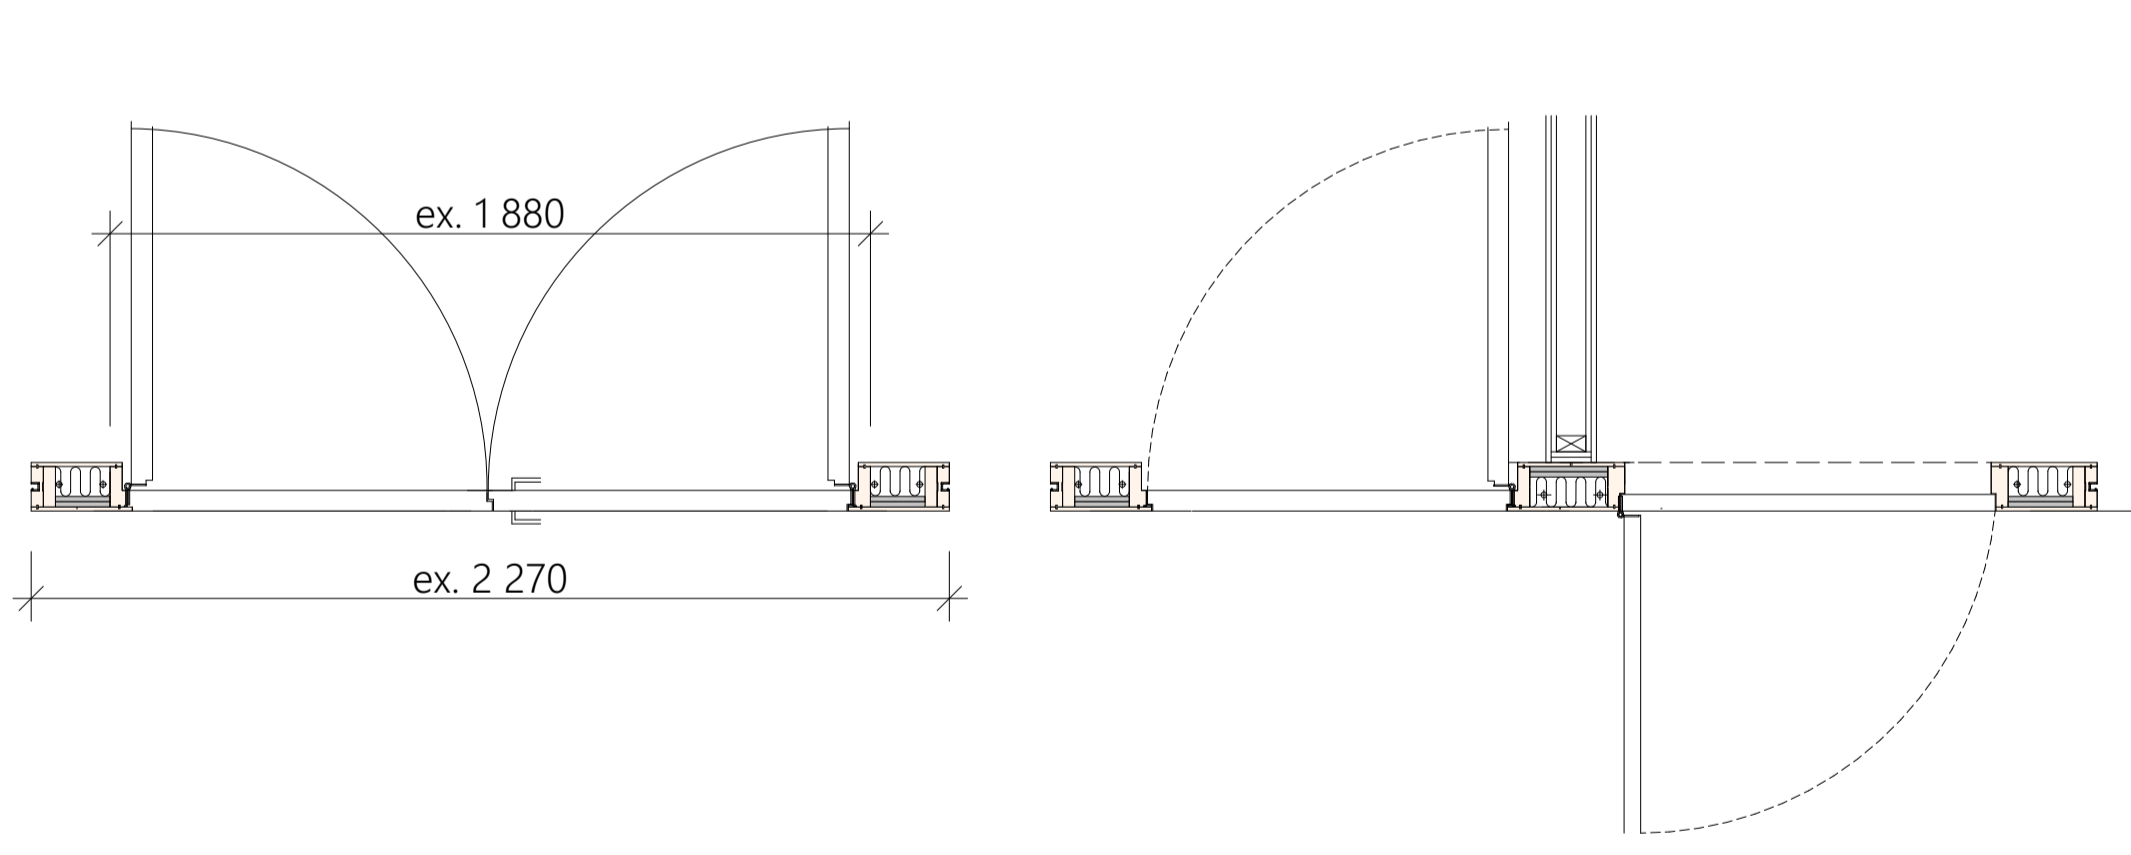

Sektioner A - G.

Alt. anslutningar glas vertikalt mot portal.

Princip för: Portal dubbeldörr / utåt-inåt pardörr

Glasprofiler aluminium

Tröskel alternativ

Ljudklass, dörrblad tj-lek och Öp-mått

Ljudklass:	Tj-lek dörr:	Inåtgående / ÖP-mått:			Utåtgående / ÖP-mått:		
		9M	10M	11M	9M	10M	11M
38 dB	53 mm	722 mm	822 mm	922 mm	747 mm	847 mm	947 mm
40 dB	53 mm	722 mm	822 mm	922 mm	747 mm	847 mm	947 mm
40 dB	66,5 mm	709 mm	809 mm	909 mm	734 mm	834 mm	934 mm
43-44 dB	66,5 mm	709 mm	809 mm	909 mm	734 mm	834 mm	934 mm